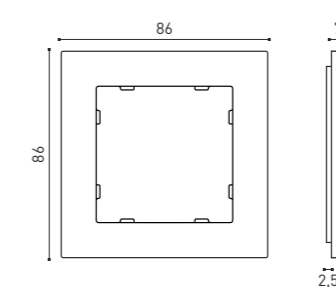

КЛАССИЧЕСКИЕ РАМКИ С ТЕНЕВОЙ КРОМКОЙ BERLIN 02