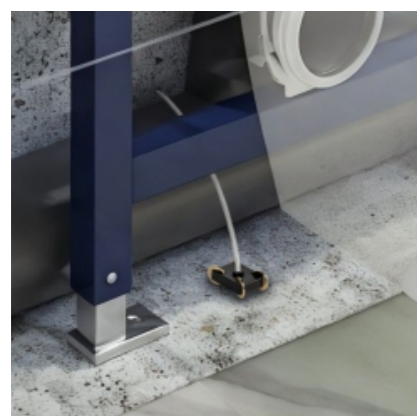

Встраиваемый датчик сделан так, чтобы быть малозаметным и эффективным. Он не требует замены батареек и устанавливается скрытым образом в напольное покрытие.

Накладной датчик для скрытых мест предназначен для установки в перегородки из ГКЛ, ниши сантехнических систем инсталляции, места подводки стиральных и посудомоечных машин, под ванной или за кухонным гарнитуром. Его конструкция разработана специально, чтобы обеспечить сработку при любом положении датчика в пространстве.