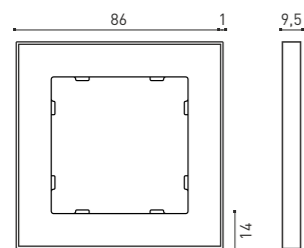

РАМКА MONACO/MILAN