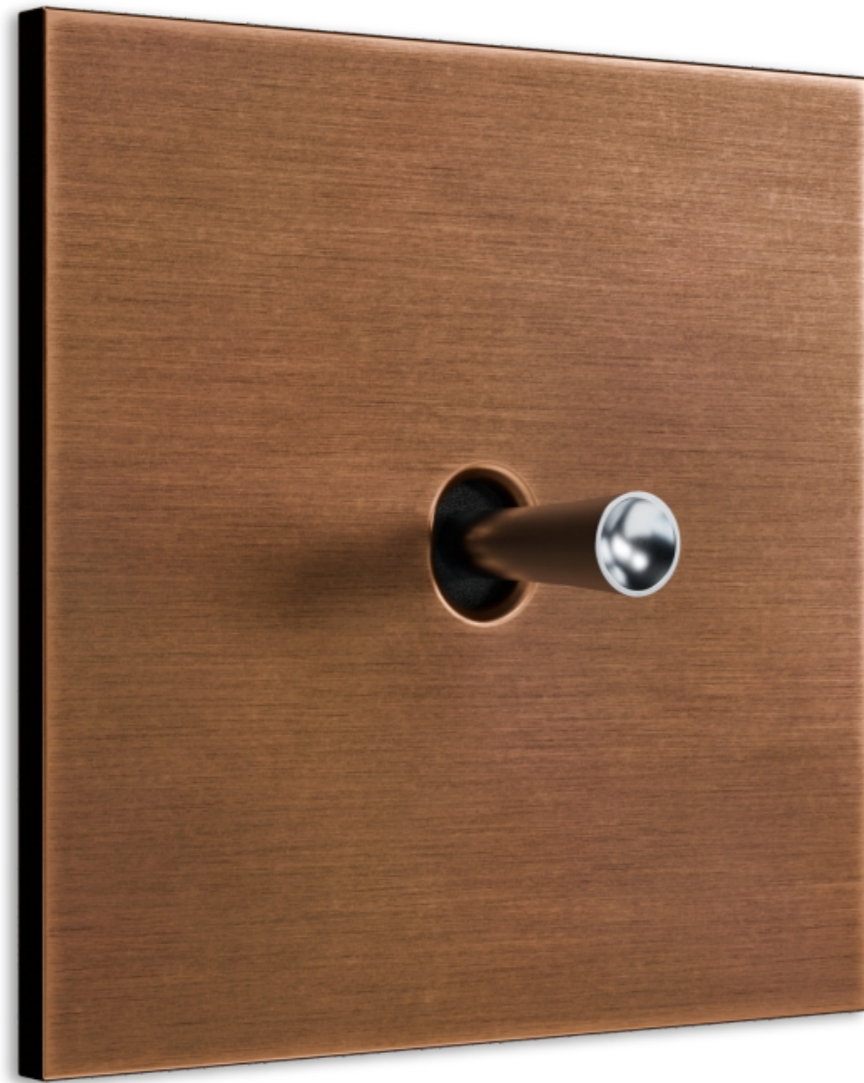

SLIM 09, БЕЗ ФАСКИ

Минимализм и винтажные акценты оформления рамок из алюминия, меди и латуни. Тонкий монолитный корпус рамки создает деликатный внешний вид и привлекает внимание благодаря безупречной внешности.