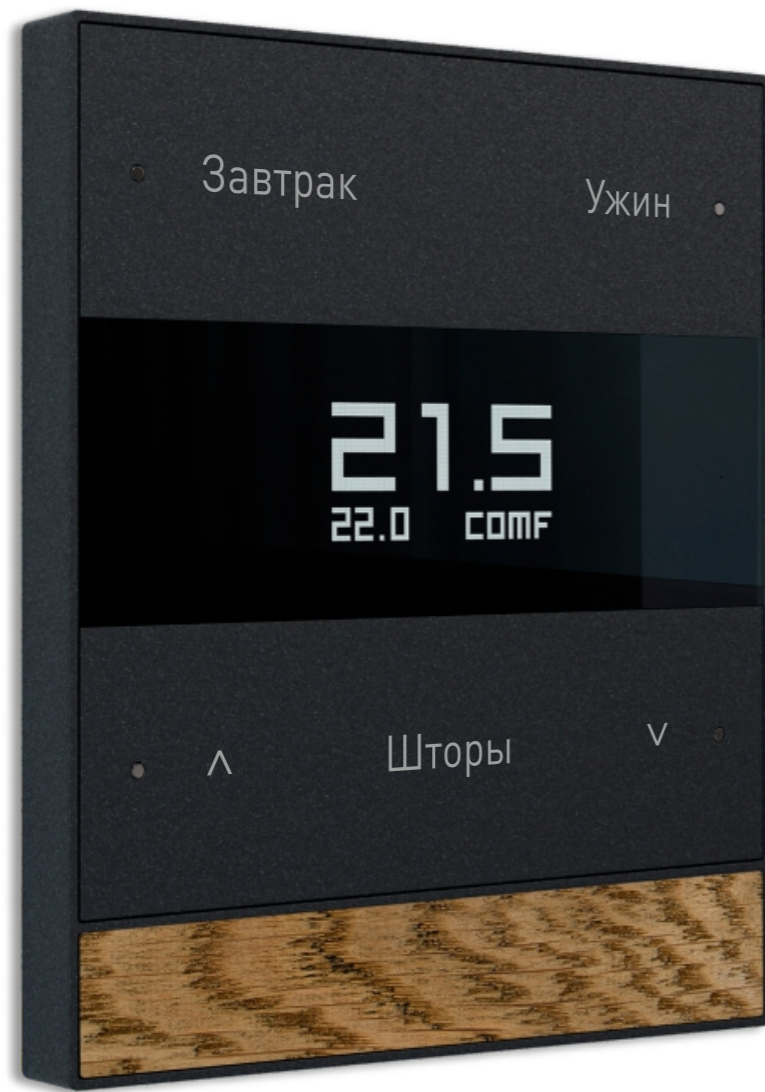

MONACO

Безграничный набор комбинаций рамок из алюминия, меди и латуни в сочетании с декоративными вставками. Вставки из органического стекла, композита, цветных металлов и натурального дуба для привлекательных визуальных акцентов.

Рамки из алюминия, меди и латуни

Шесть вариантов цвета модулей и девять цветов рамок

Внутренние модули 55x55 мм

Возможность гравировки клавиш

Многообразие внутренних вставок

ЦВЕТОВЫЕ РЕШЕНИЯ MONACO

02

Белый

04

Серебро

06

Шампань

08

Графит

10

Черный

12

Шоко

14

Алюминий, сатинирование

11

Медь, сатинирование

23

Латунь, сатинирование

Номер материала/цвета рамок в демо-наборе образцов для дизайнеров.

см. на сайте