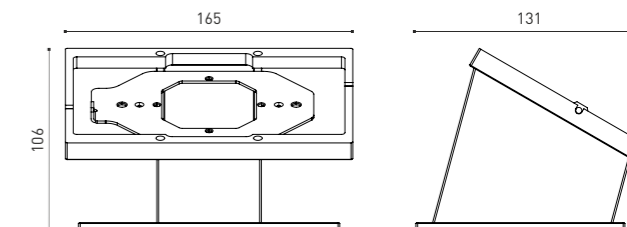

Информация о продукте:

Код продукта:	ST-P8/10-AL-B
Размеры, мм:	165 x 130x 131
Материал:	Металл, алюминий
Вес, гр:	759
Варианты цвета:	Черный

Предусмотрена возможность фиксации сенсорной панели к подставке винтом антивандальной защиты, а сама подставка может быть прочно прикручена к поверхности стола. Это обеспечивает дополнительную защиту и делает подставку идеальным решением для общественных и корпоративных пространств.