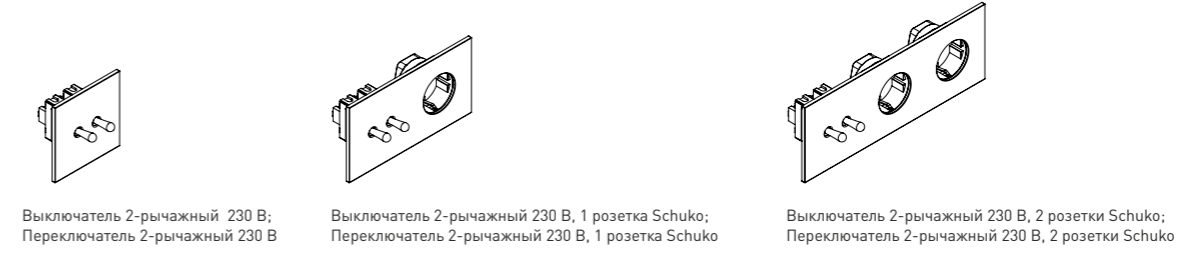

МОДУЛЬ РОЗЕТКИ IP44

Код продукта: M28

ЦВЕТОВЫЕ РЕШЕНИЯ МОДУЛЕЙ 55x55 мм

№ Номер материала/цвета рамок в демо-наборе образцов для дизайнеров.

*- рекомендуется подключение через УЗО (ПУЭ, раздел 6)

SLIM

* рекомендуется подключение через УЗО (ПУЭ, раздел 6)