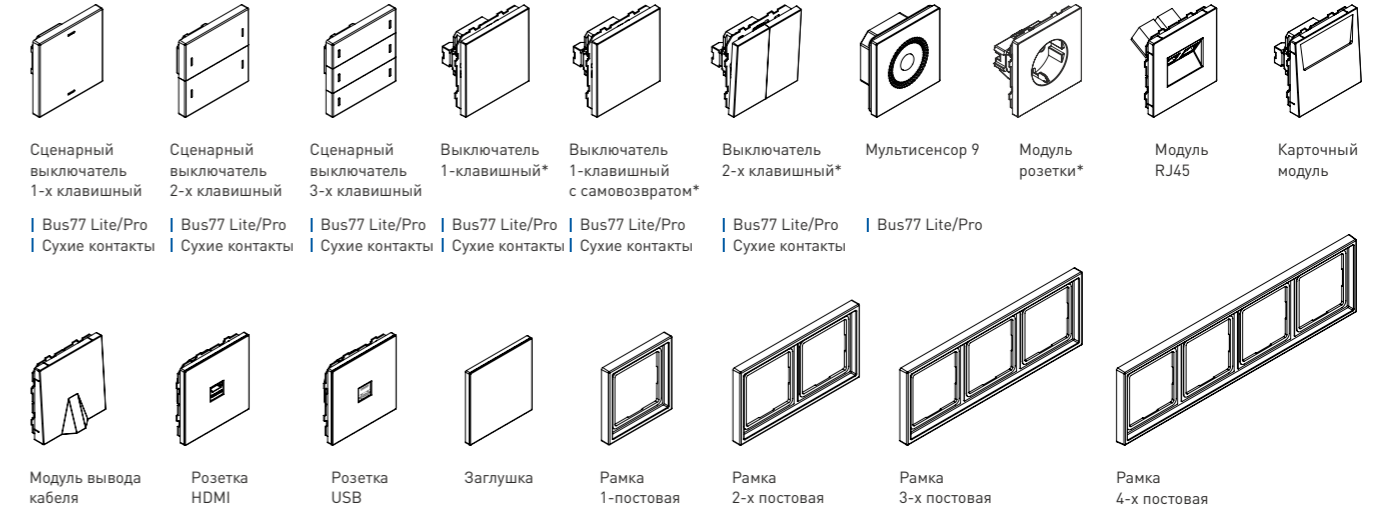

СЦЕНАРНЫЕ ВЫКЛЮЧАТЕЛИ BERLIN

КЛАССИЧЕСКИЕ РАМКИ BERLIN 01

КЛАССИЧЕСКИЕ РАМКИ С ТЕНЕВОЙ КРОМКОЙ BERLIN 02

MONACO

СЦЕНАРНЫЕ ВЫКЛЮЧАТЕЛИ MONACO

MONACO/MILAN

РАМКА MONACO/MILAN

AMSTERDAM (МОДУЛИ 71X71 ММ)

* рекомендуется подключение через УЗО (ПУЭ, раздел 6)

КЛАССИЧЕСКИЕ РАМКИ AMSTERDAM

СЦЕНАРНЫЕ ВЫКЛЮЧАТЕЛИ AMSTERDAM

ПАНЕЛЬ НАСТЕННАЯ 6 ДЮЙМОВ

Минималистичная и компактная панель обеспечивает базовый набор функций управления устройствами умного дома. Лаконичный дизайн панели и потрясающая графика интерфейсов выглядят эстетично в любом помещении.