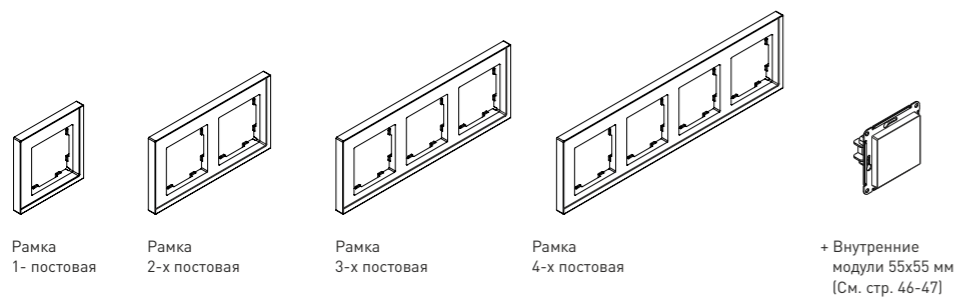

СЦЕНАРНЫЕ ВЫКЛЮЧАТЕЛИ BERLIN

КЛАССИЧЕСКИЕ РАМКИ BERLIN 01

КЛАССИЧЕСКИЕ РАМКИ С ТЕНЕВОЙ КРОМКОЙ BERLIN 02

MONACO

СЦЕНАРНЫЕ ВЫКЛЮЧАТЕЛИ MONACO

MONACO/MILAN

РАМКА MONACO/MILAN

AMSTERDAM (МОДУЛИ 71X71 ММ)