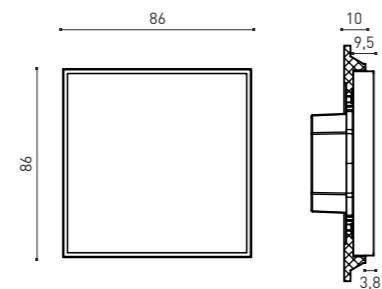

ТОНКИЕ РАМКИ BERLIN PREMIUM 05-1, 06-1