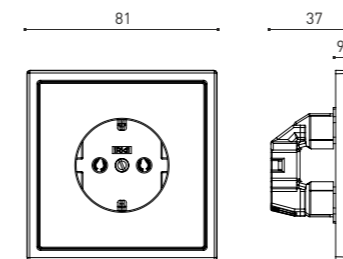

КЛАССИЧЕСКИЕ РАМКИ AMSTERDAM