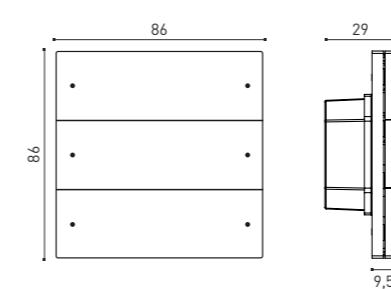

СЦЕНАРНЫЕ ВЫКЛЮЧАТЕЛИ BERLIN