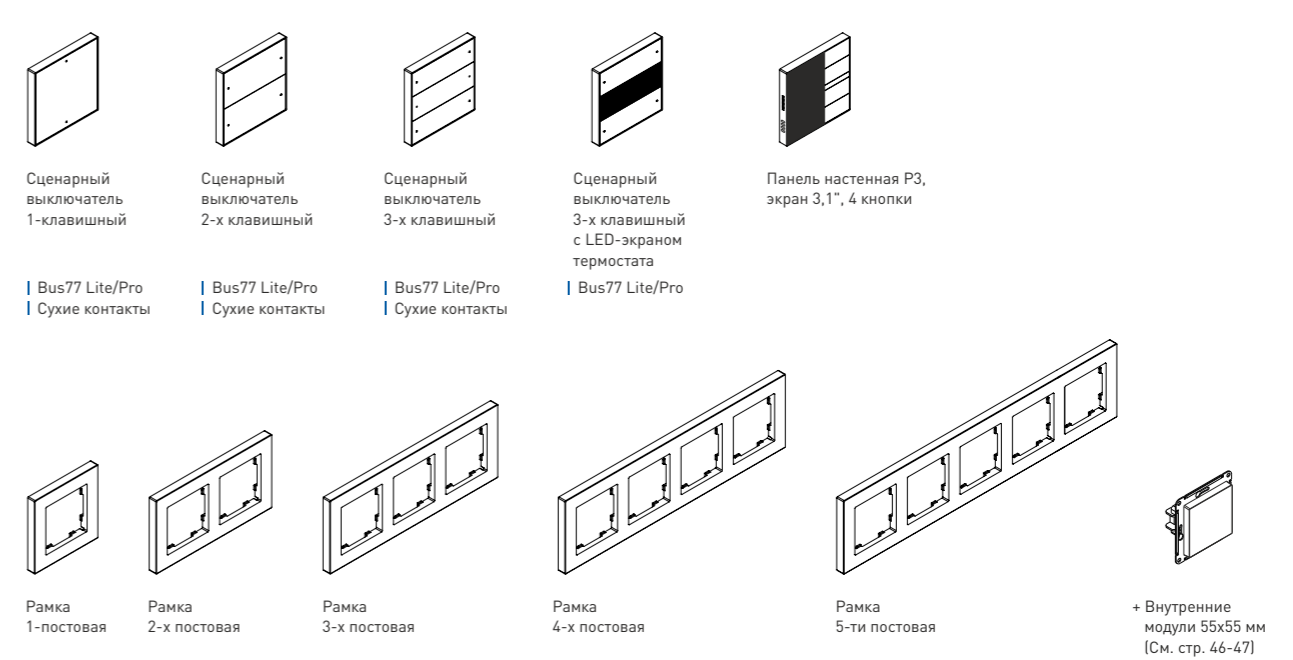

BERLIN

* рекомендуется подключение через УЗО (ПУЭ, раздел 6)