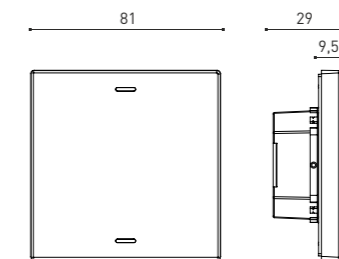

СЦЕНАРНЫЕ ВЫКЛЮЧАТЕЛИ AMSTERDAM