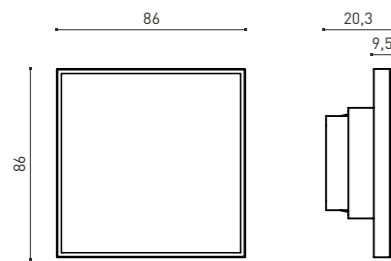

КЛАССИЧЕСКИЕ РАМКИ BERLIN PREMIUM 05, 06