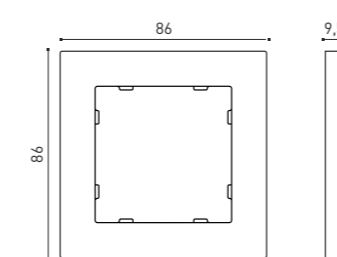

КЛАССИЧЕСКИЕ РАМКИ BERLIN 01