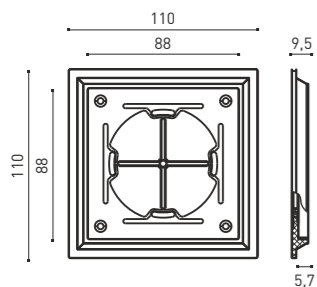

МОНТАЖНЫЙ АДАПТЕР ДЛЯ СЦЕНАРНОГО ВЫКЛЮЧАТЕЛЯ (ПРИ ПОТРЕБНОСТИ)