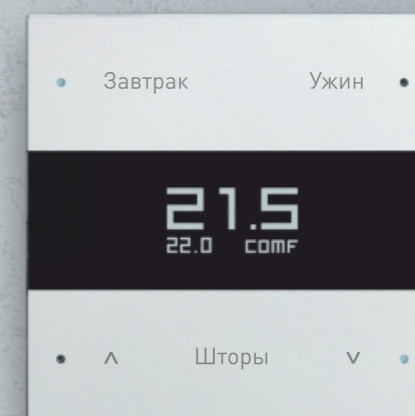

Шторы и жалюзи

Освещение

Климат

Увлажнение

ВСЕ ПОД КОНТРОЛЕМ — В МОБИЛЬНОМ ПРИЛОЖЕНИИ

Мобильное приложение — полный функционал умного дома в интуитивно понятном интерфейсе, который всегда под рукой. Как внутри, так и вне дома. Например, возвращаясь из отпуска, чтобы заранее активировать комфортный режим климата.