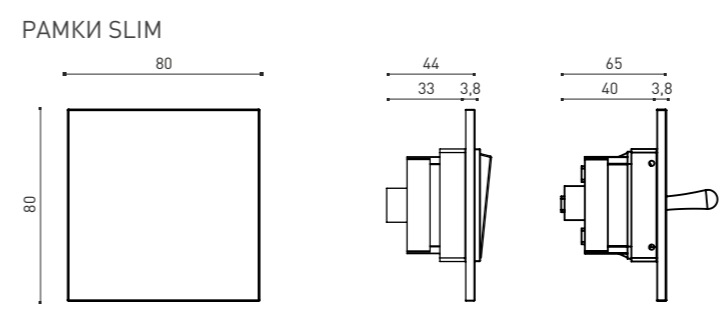

МОДУЛЬ РОЗЕТКИ IP44

Код продукта: M28

ЦВЕТОВЫЕ РЕШЕНИЯ МОДУЛЕЙ 55x55 мм

№ Номер материала/цвета рамок в демо-наборе образцов для дизайнеров.

*- рекомендуется подключение через УЗО (ПУЭ, раздел 6)

SLIM

* рекомендуется подключение через УЗО (ПУЭ, раздел 6)