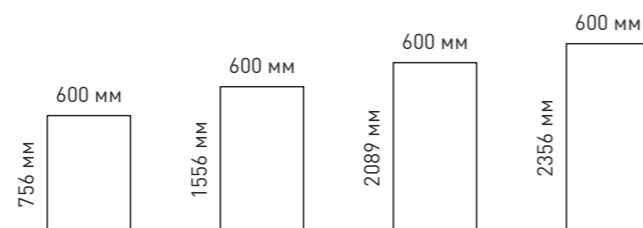

Информация о продукте:

Варианты высоты:	17U, 35U, 47U, 56U
Ширина ниши для установки шкафа, мм:	60
Материал:	Сталь