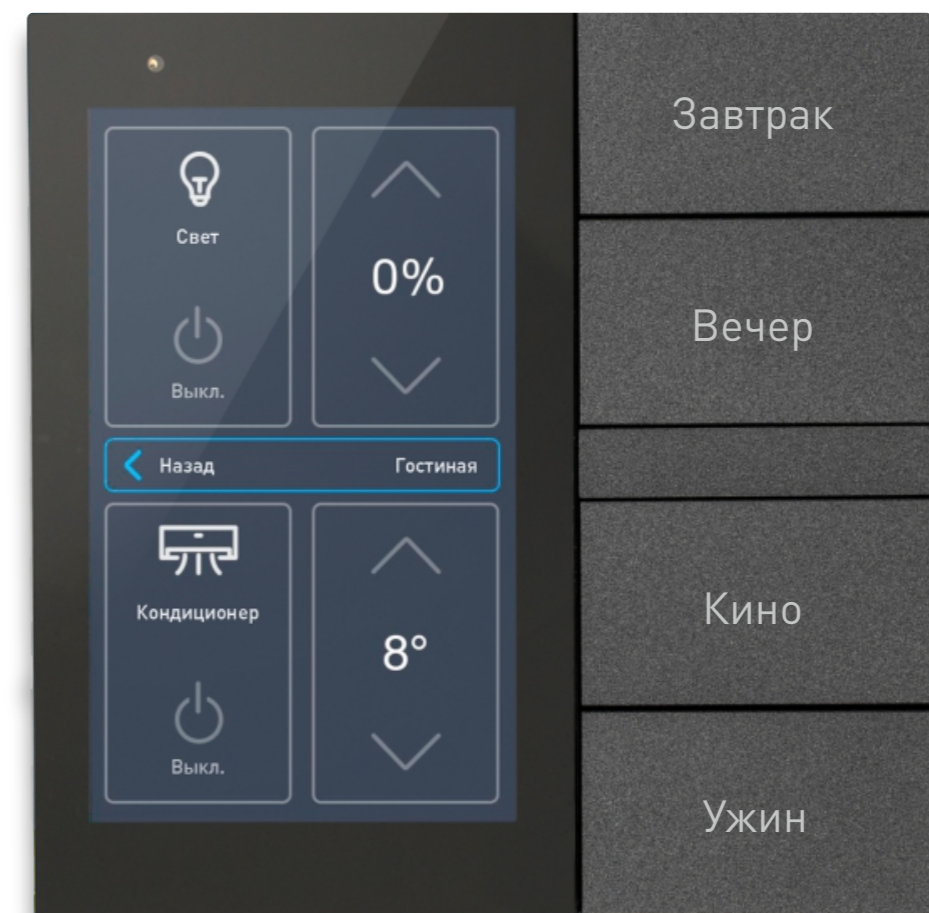

TOUCH PANEL P3

Компактная и элегантная сенсорная панель управления с цветным экраном 3,1 дюйма и 4 физическими кнопками, идеально подходящая для проектов в сфере домашней и коммерческой автоматизации.

Панель с расширенными функциями обеспечивает мгновенный доступ к настроенным сценариям через физические кнопки, а сенсорный экран с интерфейсом i3 Pro позволяет реализовать детальное управление освещением, климатом, мультимедиа и другими системами.

Панель выполнена в стиле изделий серии Berlin.

Информация о продукте:

Код продукта:	P3-BN-04
Размер, мм:	86 x 86 x 36
Материал корпуса:	Алюминий, пластик
Экран:	3.1"
Разрешение:	800 x 480 (5:3)
Операционная система:	Android 10
Объем ОЗУ / хранилища:	2 Гб / 16 Гб
Сеть:	Ethernet 10/100 Mbps, Wi-Fi 2.4 GHz
Электропитание:	PoE 802.3af, 12-24 VDC
Способ монтажа:	Стандартная установочная коробка (подрозетник) 68 мм

ЦВЕТОВЫЕ РЕШЕНИЯ TOUCH PANEL P3

Номер материала/цвета рамок в демо-наборе образцов для дизайнеров.

см. на сайте