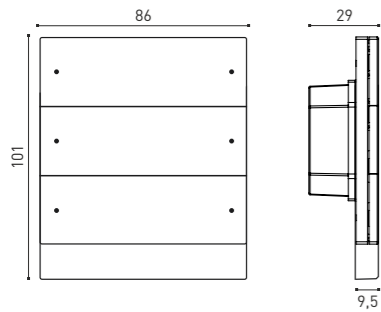

СЦЕНАРНЫЕ ВЫКЛЮЧАТЕЛИ MONACO