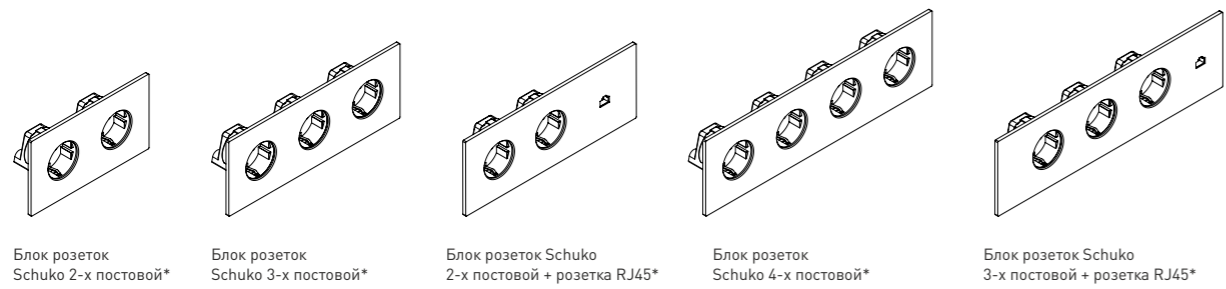

МОДУЛЬ РОЗЕТКИ IP44

Код продукта: M28

ЦВЕТОВЫЕ РЕШЕНИЯ МОДУЛЕЙ 55x55 мм

№ Номер материала/цвета рамок в демо-наборе образцов для дизайнеров.

*- рекомендуется подключение через УЗО (ПУЭ, раздел 6)

SLIM

* рекомендуется подключение через УЗО (ПУЭ, раздел 6)