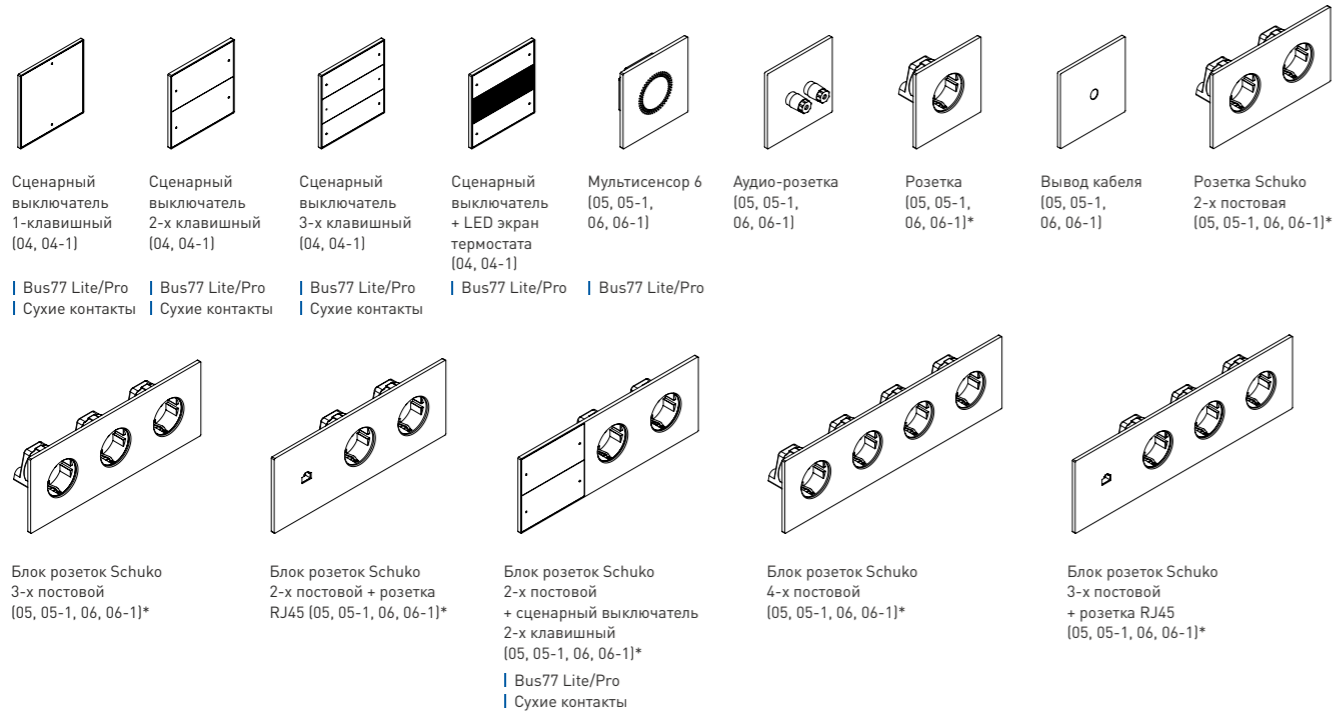

BERLIN PREMIUM