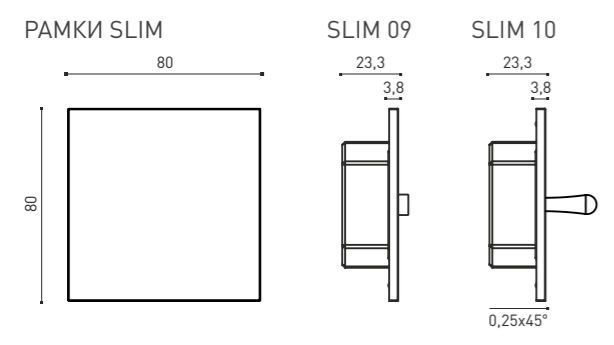

МОДУЛЬ РОЗЕТКИ IP44

Код продукта: M28

ЦВЕТОВЫЕ РЕШЕНИЯ МОДУЛЕЙ 55x55 мм

№ Номер материала/цвета рамок в демо-наборе образцов для дизайнеров.

*- рекомендуется подключение через УЗО (ПУЭ, раздел 6)

SLIM

* рекомендуется подключение через УЗО (ПУЭ, раздел 6)