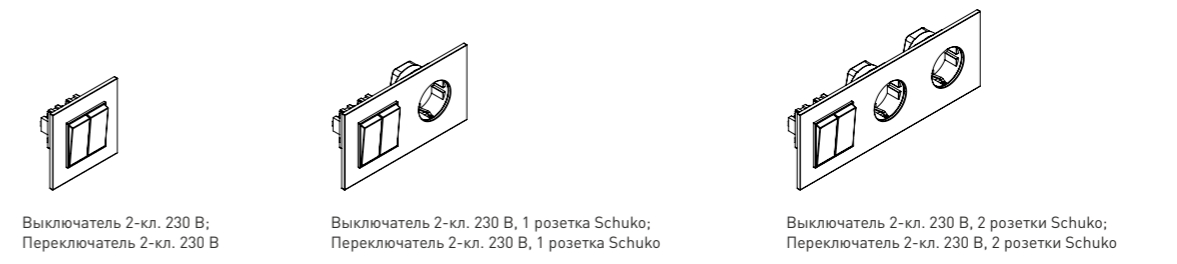

МОДУЛЬ РОЗЕТКИ IP44

Код продукта: M28

ЦВЕТОВЫЕ РЕШЕНИЯ МОДУЛЕЙ 55x55 мм

№ Номер материала/цвета рамок в демо-наборе образцов для дизайнеров.

*- рекомендуется подключение через УЗО (ПУЭ, раздел 6)

SLIM

* рекомендуется подключение через УЗО (ПУЭ, раздел 6)